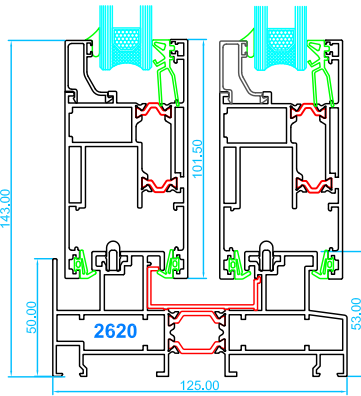

Corredera Elevable 125RT Y 160RT

Secciones Técnicas

125RT

Marco de corredera
Hoja de corredera

Marco de corredera de triple carril
Hoja de corredera

Marco de corredera con 1 hoja fija

Goterón para evitar filtraciones de agua a ras de fachada

Nudos centrales

Cruce estándar

160RT

Marco de corredera
Hoja de corredera

Nudos centrales

Cruce estándar

Tapajuntas