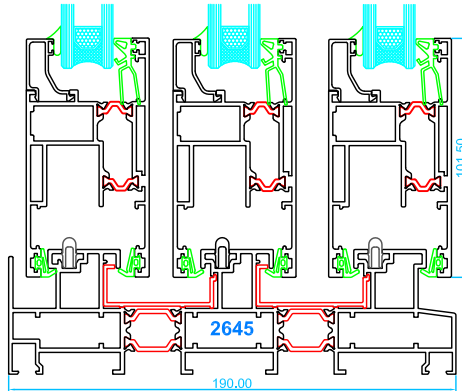

Corredera Elevable 125RT Y 160RT

Secciones Técnicas

125RT

Marco de corredera
Hoja de corredera

Marco de corredera de triple carril
Hoja de corredera

Marco de corredera con 1 hoja fija

Goterón para evitar filtraciones de agua a ras de fachada

Nudos centrales

Cruce estándar

160RT

Marco de corredera
Hoja de corredera

Nudos centrales

Cruce estándar

Tapajuntas