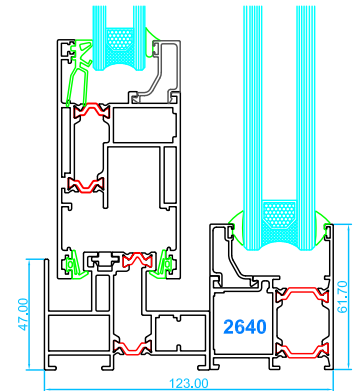

Corredera Elevable 125RT Y 160RT

Secciones Técnicas

125RT

Marco de corredera
Hoja de corredera

Marco de corredera de triple carril
Hoja de corredera

Marco de corredera con 1 hoja fija

Goterón para evitar filtraciones de agua a ras de fachada

Nudos centrales

Cruce estándar

160RT

Marco de corredera
Hoja de corredera

Nudos centrales

Cruce estándar

Tapajuntas