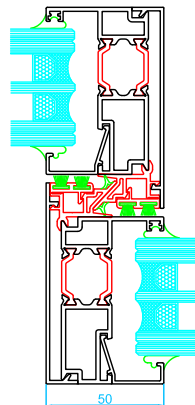

Corredera Elevable 125RT Y 160RT

Secciones Técnicas

125RT

Marco de corredera
Hoja de corredera

Marco de corredera de triple carril
Hoja de corredera

Marco de corredera con 1 hoja fija

Goterón para evitar filtraciones de agua a ras de fachada

Nudos centrales

Cruce estándar

160RT

Marco de corredera
Hoja de corredera

Nudos centrales

Cruce estándar

Tapajuntas