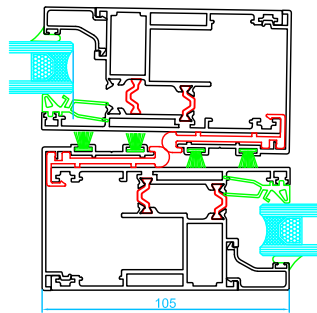

Corredera Elevable 125RT Y 160RT

Secciones Técnicas

125RT

Marco de corredera
Hoja de corredera

Marco de corredera de triple carril
Hoja de corredera

Marco de corredera con 1 hoja fija

Goterón para evitar filtraciones de agua a ras de fachada

Nudos centrales

Cruce estándar

160RT

Marco de corredera
Hoja de corredera

Nudos centrales

Cruce estándar

Tapajuntas