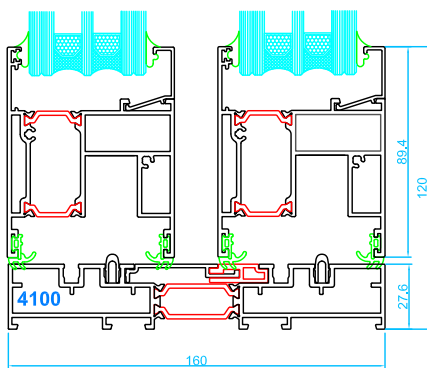

Corredera Elevable 125RT Y 160RT

Secciones Técnicas

125RT

Marco de corredera
Hoja de corredera

Marco de corredera de triple carril
Hoja de corredera

Marco de corredera con 1 hoja fija

Goterón para evitar filtraciones de agua a ras de fachada

Nudos centrales

Cruce estándar

160RT

Marco de corredera
Hoja de corredera

Nudos centrales

Cruce estándar

Tapajuntas