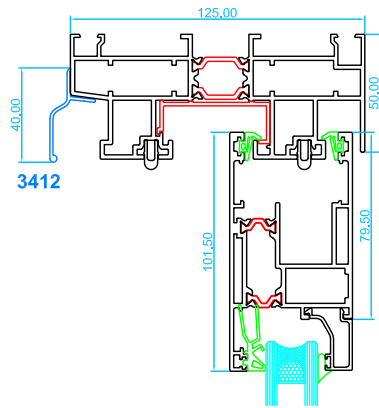

Corredera Elevable 125RT Y 160RT

Secciones Técnicas

125RT

Marco de corredera
Hoja de corredera

Marco de corredera de triple carril
Hoja de corredera

Marco de corredera con 1 hoja fija

Goterón para evitar filtraciones de agua a ras de fachada

Nudos centrales

Cruce estándar

160RT

Marco de corredera
Hoja de corredera

Nudos centrales

Cruce estándar

Tapajuntas